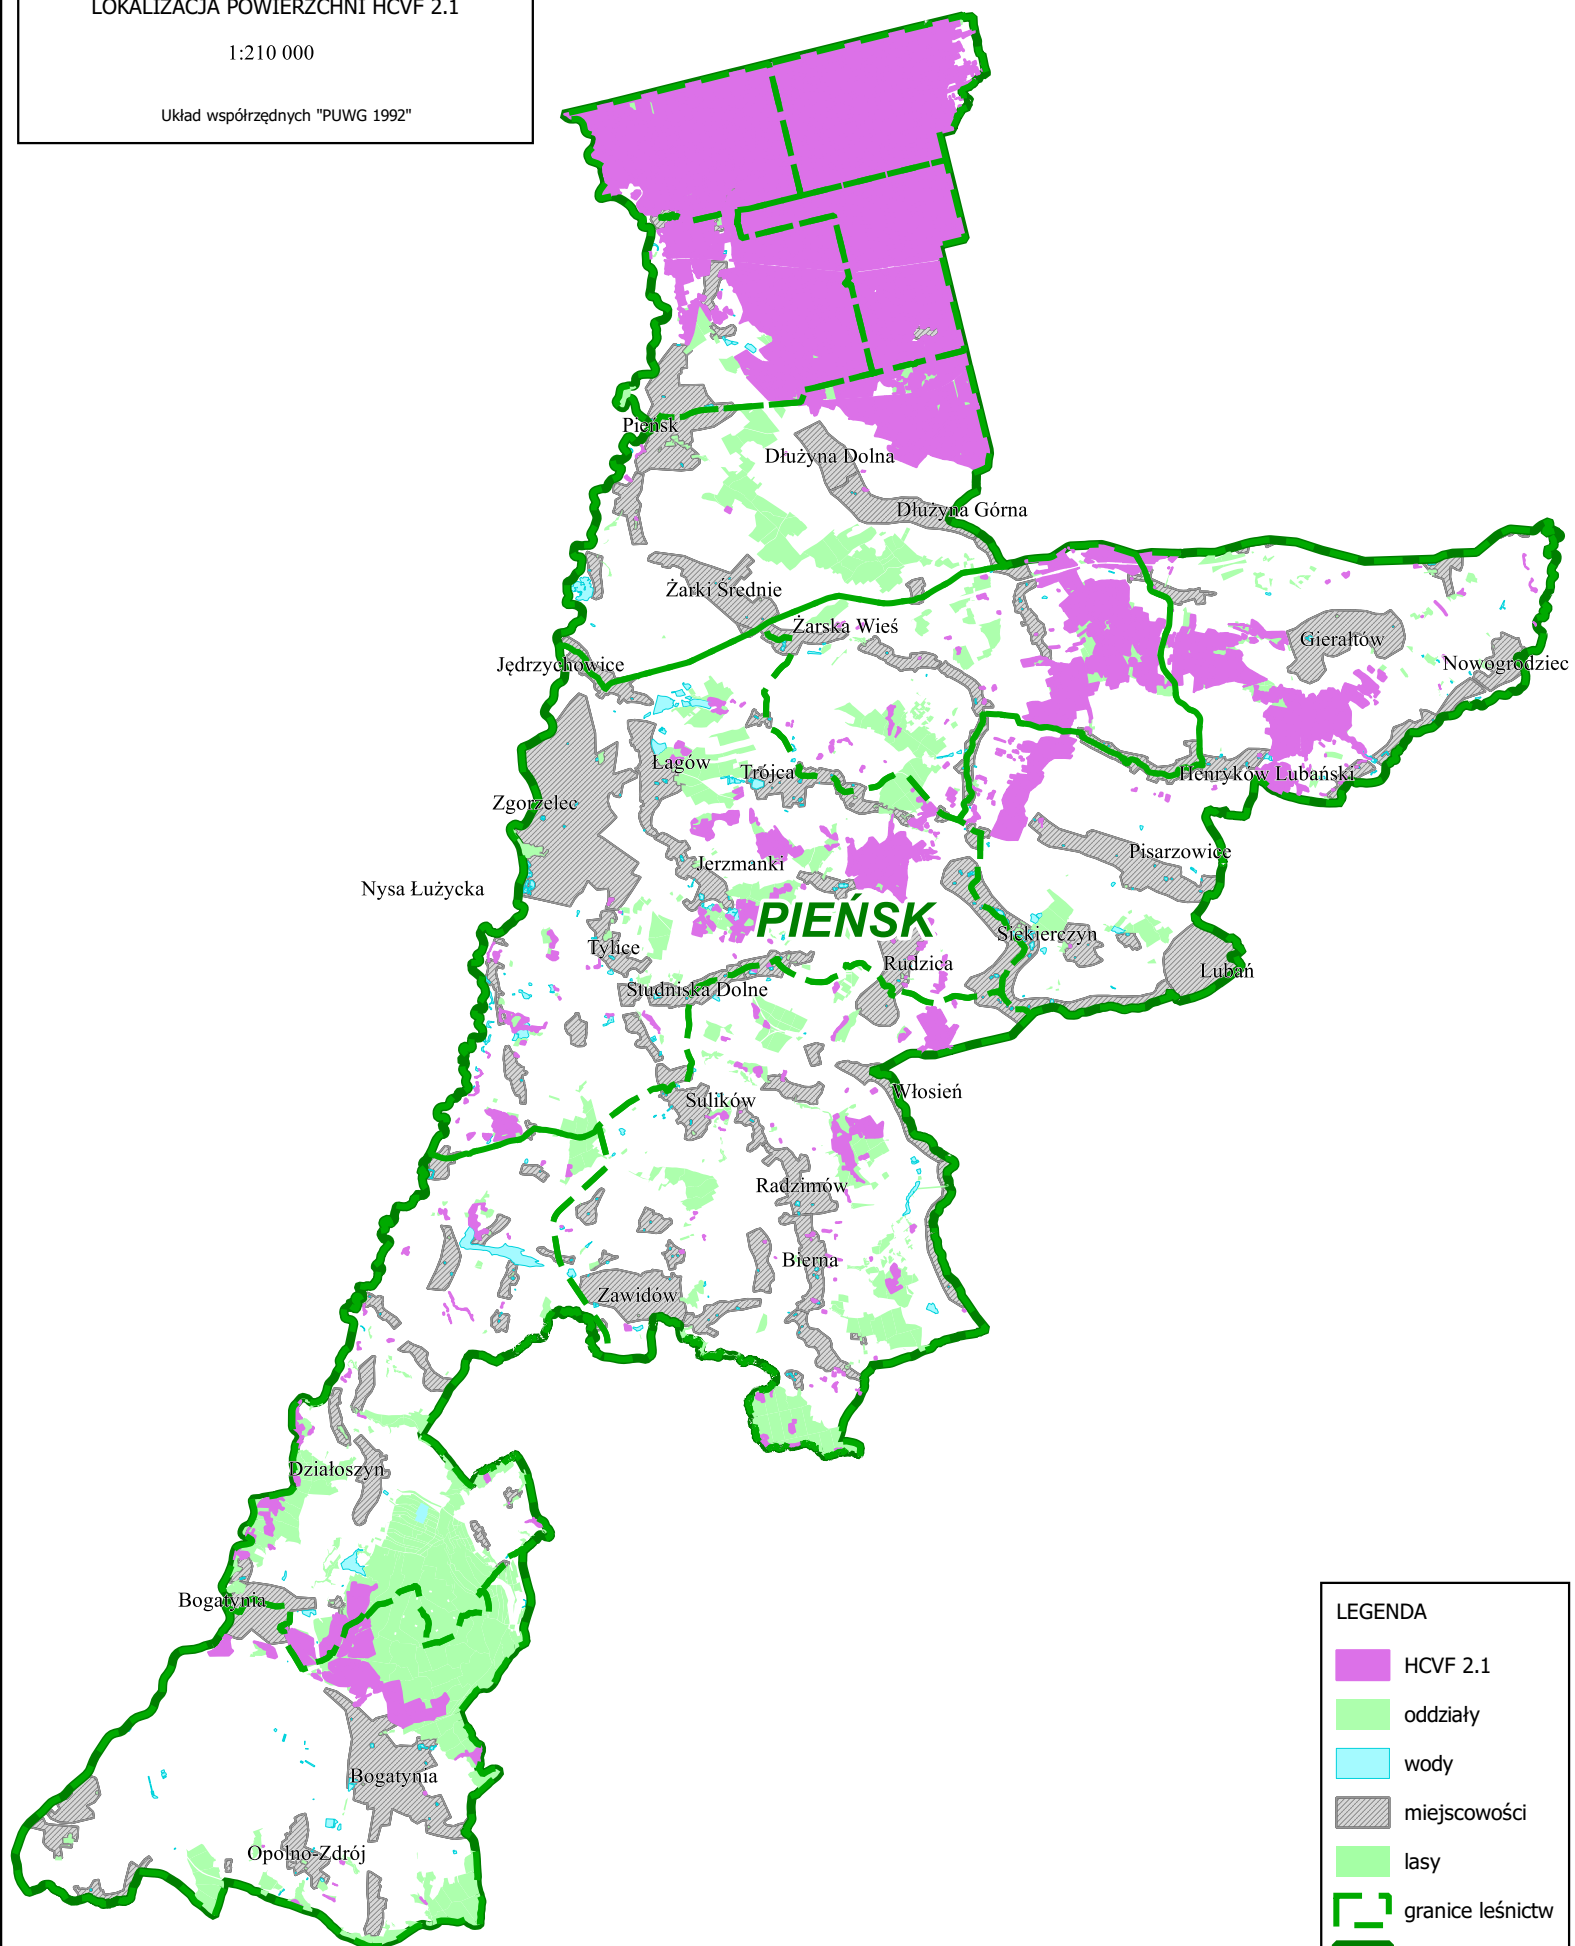

MAPA GOSPODARCZA

NADLEŚNICTWO

PIEŃSK

REGIONALNA DYREKCJA LASÓW PAŃSTWOWYCH
WE WROCŁAWIU

LOKALIZACJA POWIERZCHNI HCVF 2.1

1:210 000

Układ współrzędnych "PUWG 1992"

LEGENDA

- HCVF 2.1
- oddziały
- wody
- miejscowości
- lasy
- granice leśnictw
- nadleśnictwo