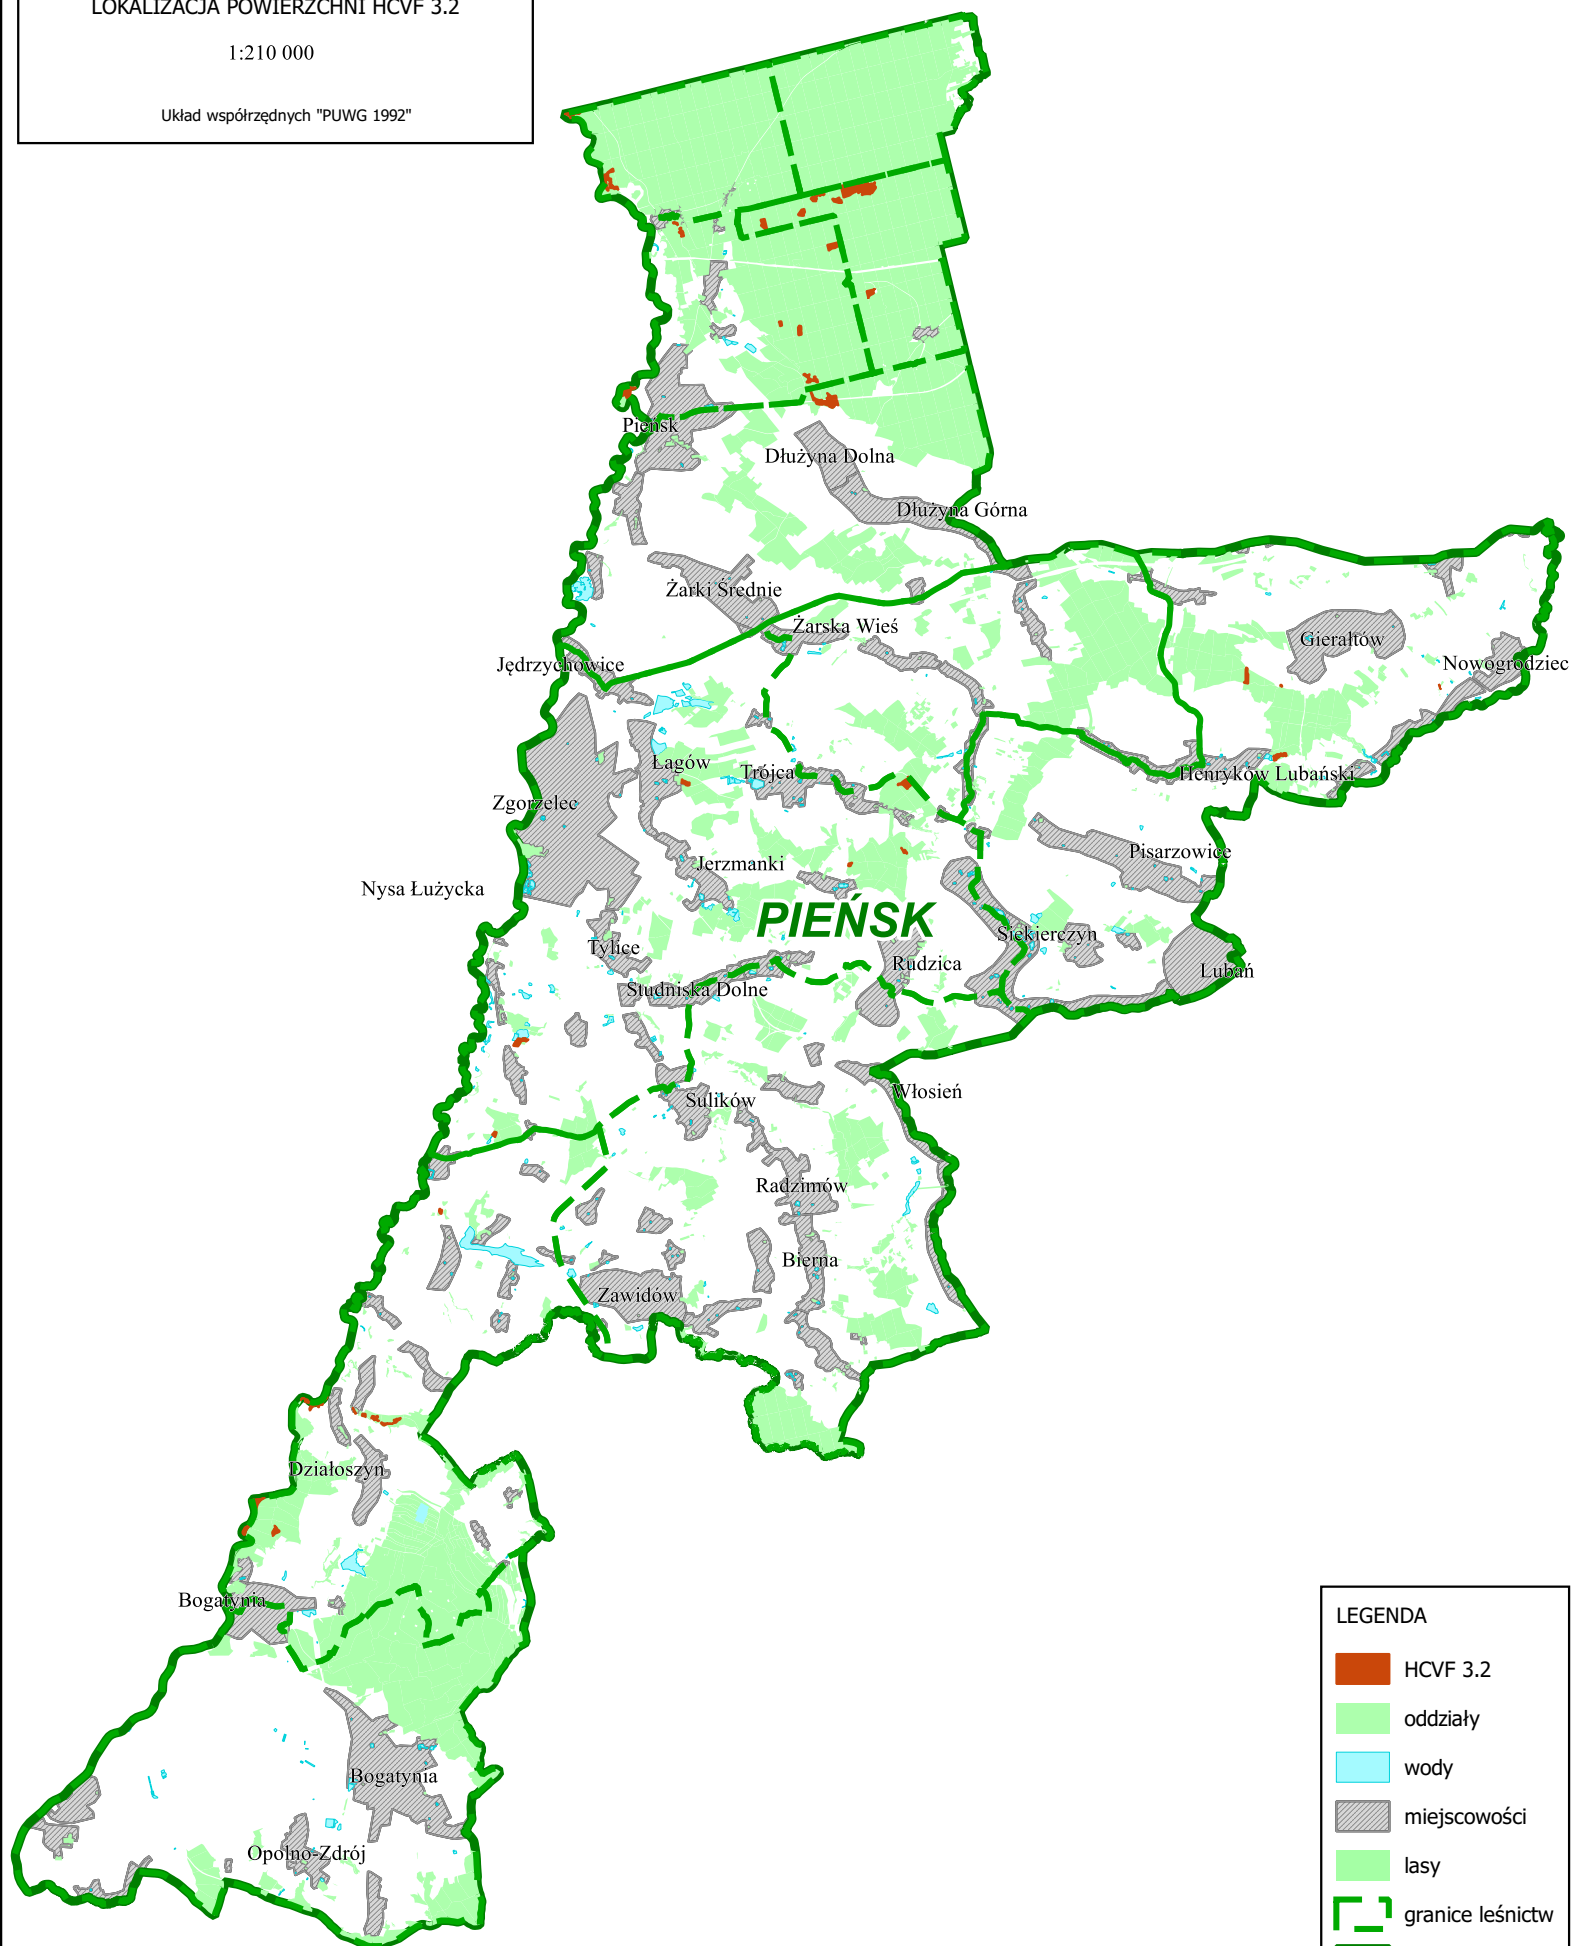

MAPA GOSPODARCZA

NADLEŚNICTWO

PIEŃSK

REGIONALNA DYREKCJA LASÓW PAŃSTWOWYCH
WE WROCŁAWIU

LOKALIZACJA POWIERZCHNI HCVF 3.2

1:210 000

Układ współrzędnych "PUWG 1992"

LEGENDA

-  HCVF 3.2
-  oddziały
-  wody
-  miejscowości
-  lasy
-  granice leśnictw
-  nadleśnictwo