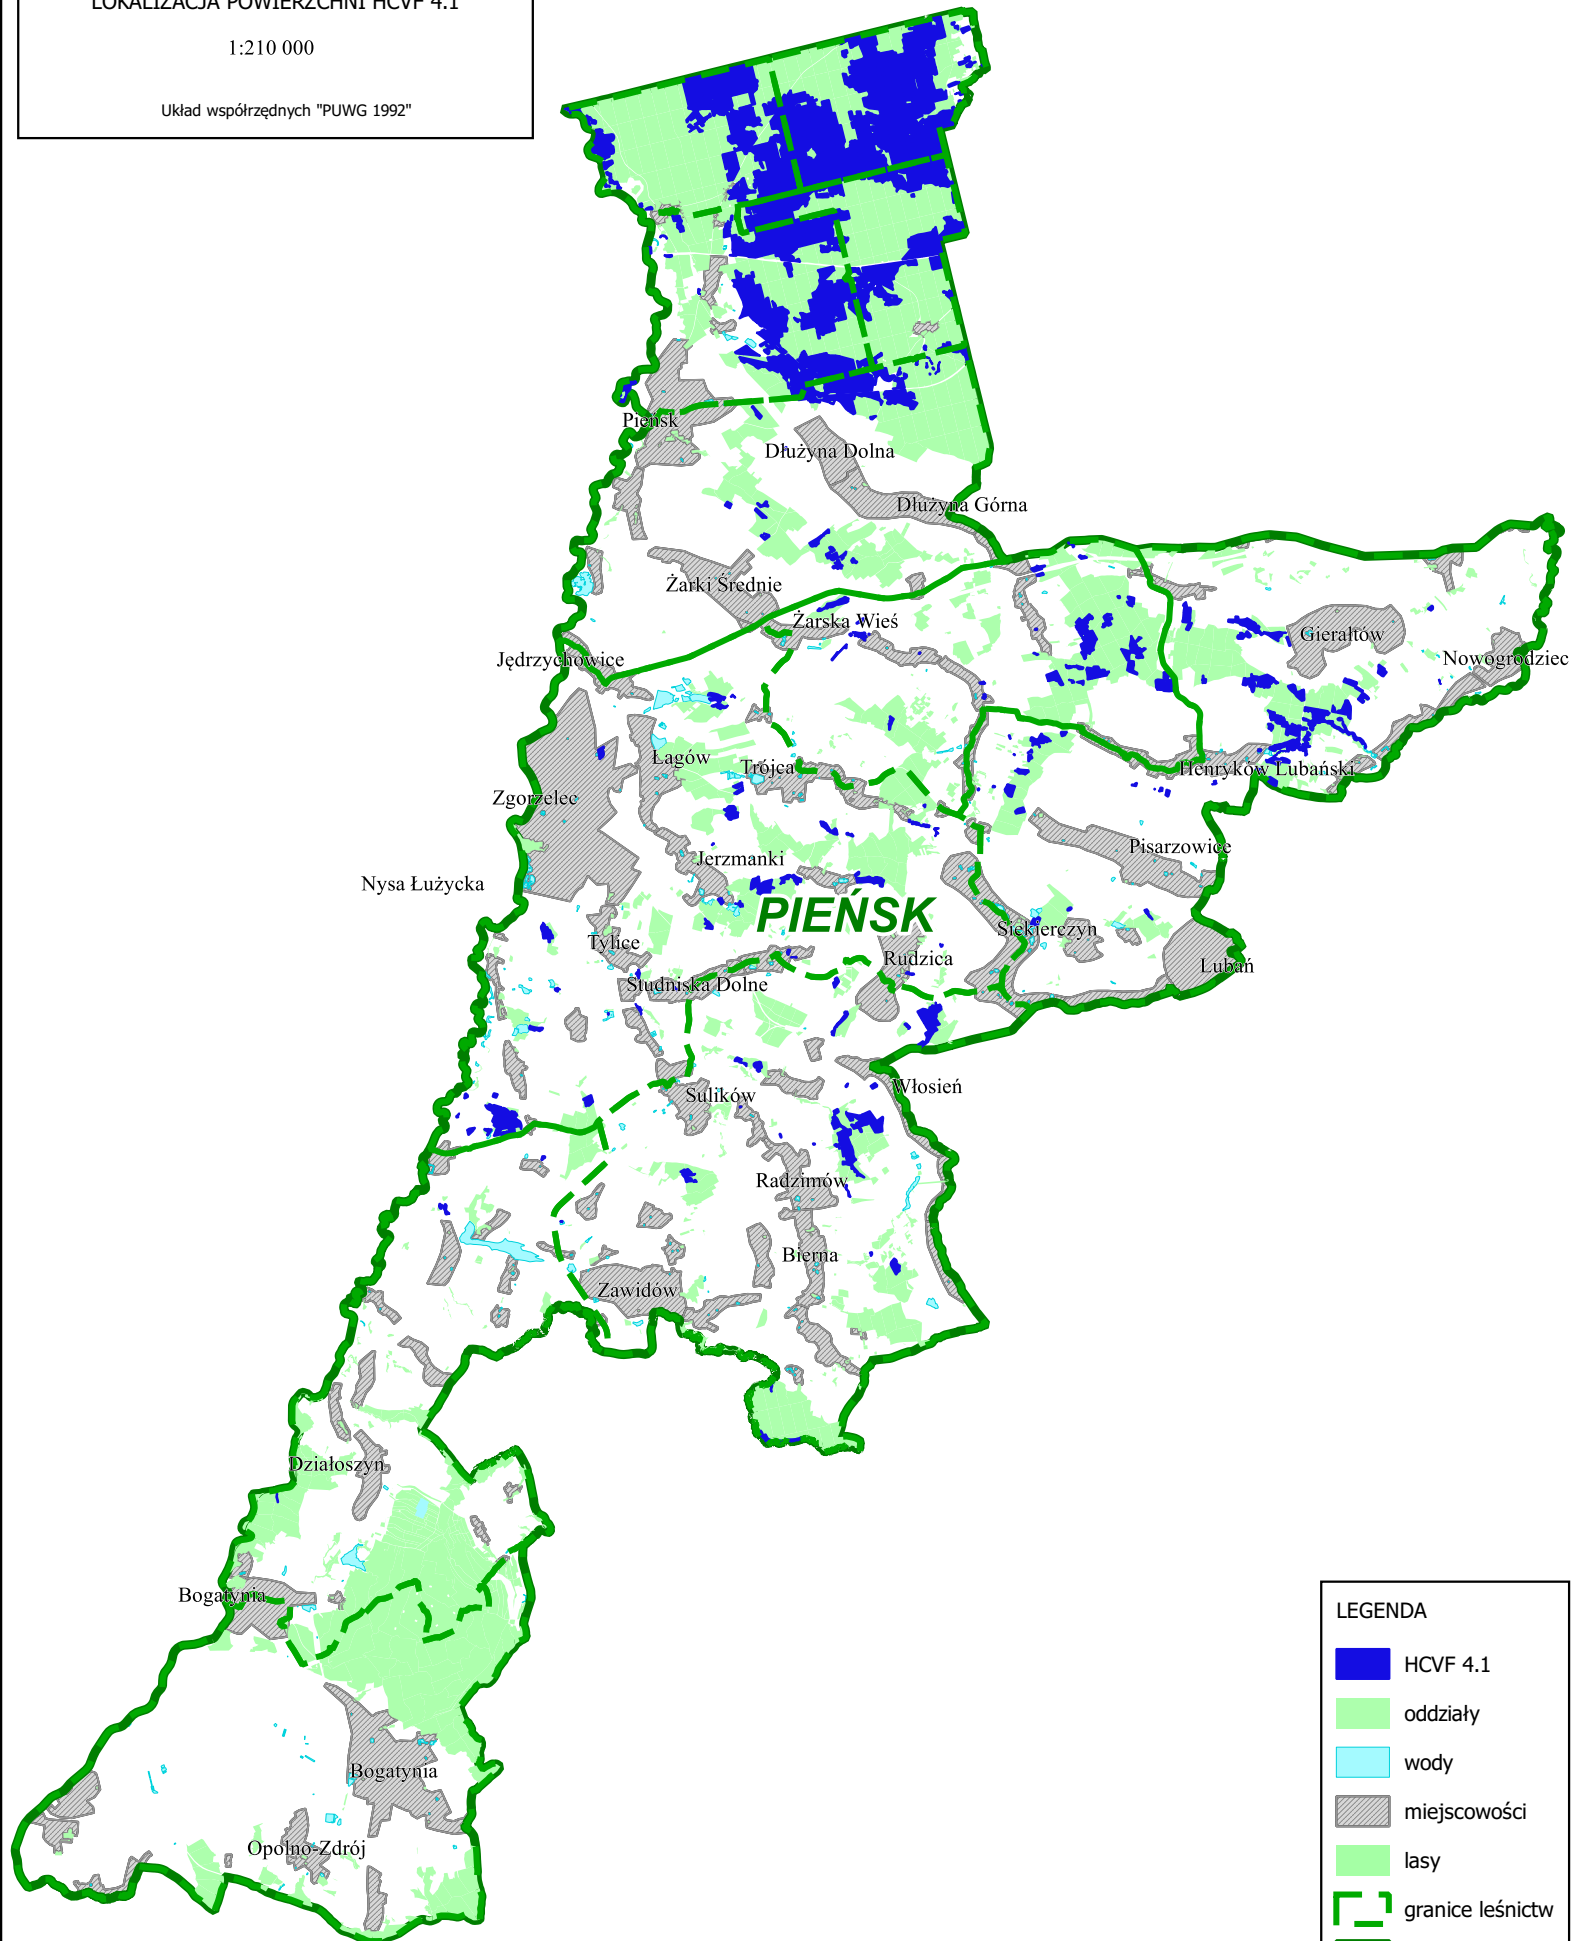

# MAPA GOSPODARCZA

NADLEŚNICTWO

PIEŃSK

REGIONALNA DYREKCJA LASÓW PAŃSTWOWYCH  
WE WROCŁAWIU

LOKALIZACJA POWIERZCHNI HCVF 4.1

1:210 000

Układ współrzędnych "PUWG 1992"

## LEGENDA

HCVF 4.1

oddziały

wody

miejscowości

lasy

granice leśnictw

nadleśnictwo