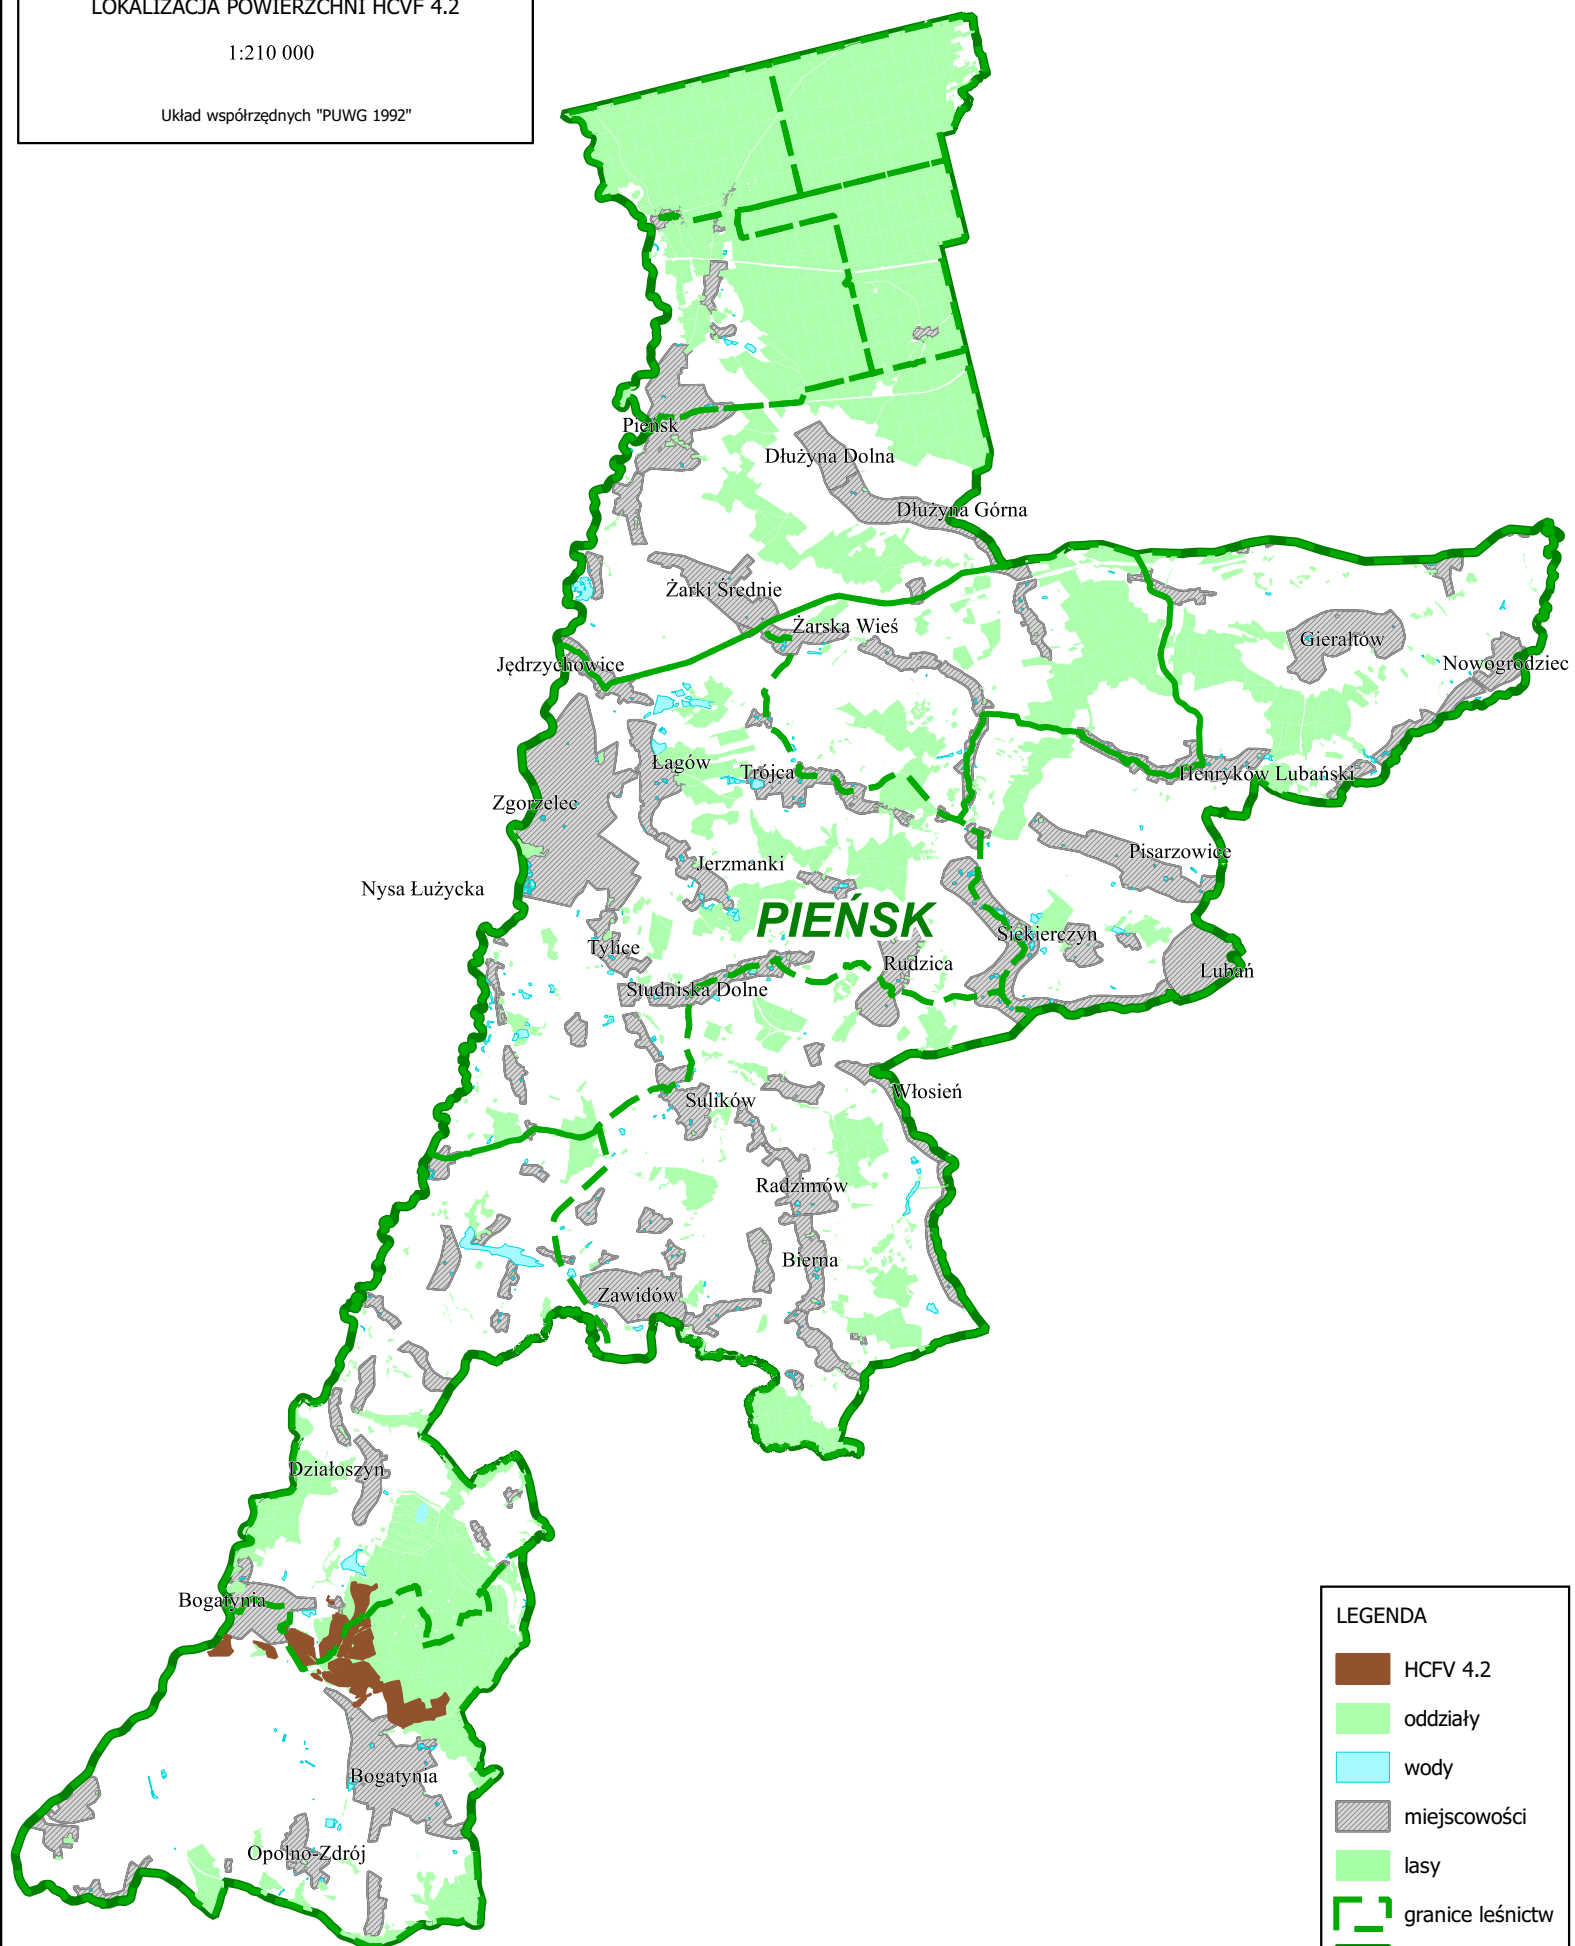

MAPA GOSPODARCZA

NADLEŚNICTWO

PIEŃSK

REGIONALNA DYREKCJA LASÓW PAŃSTWOWYCH
WE WROCŁAWIU

LOKALIZACJA POWIERZCHNI HCFV 4.2

1:210 000

Układ współrzędnych "PUWG 1992"

LEGENDA

HCFV 4.2

oddziały

wody

miejscowości

lasy

granice leśnictw

nadleśnictwo