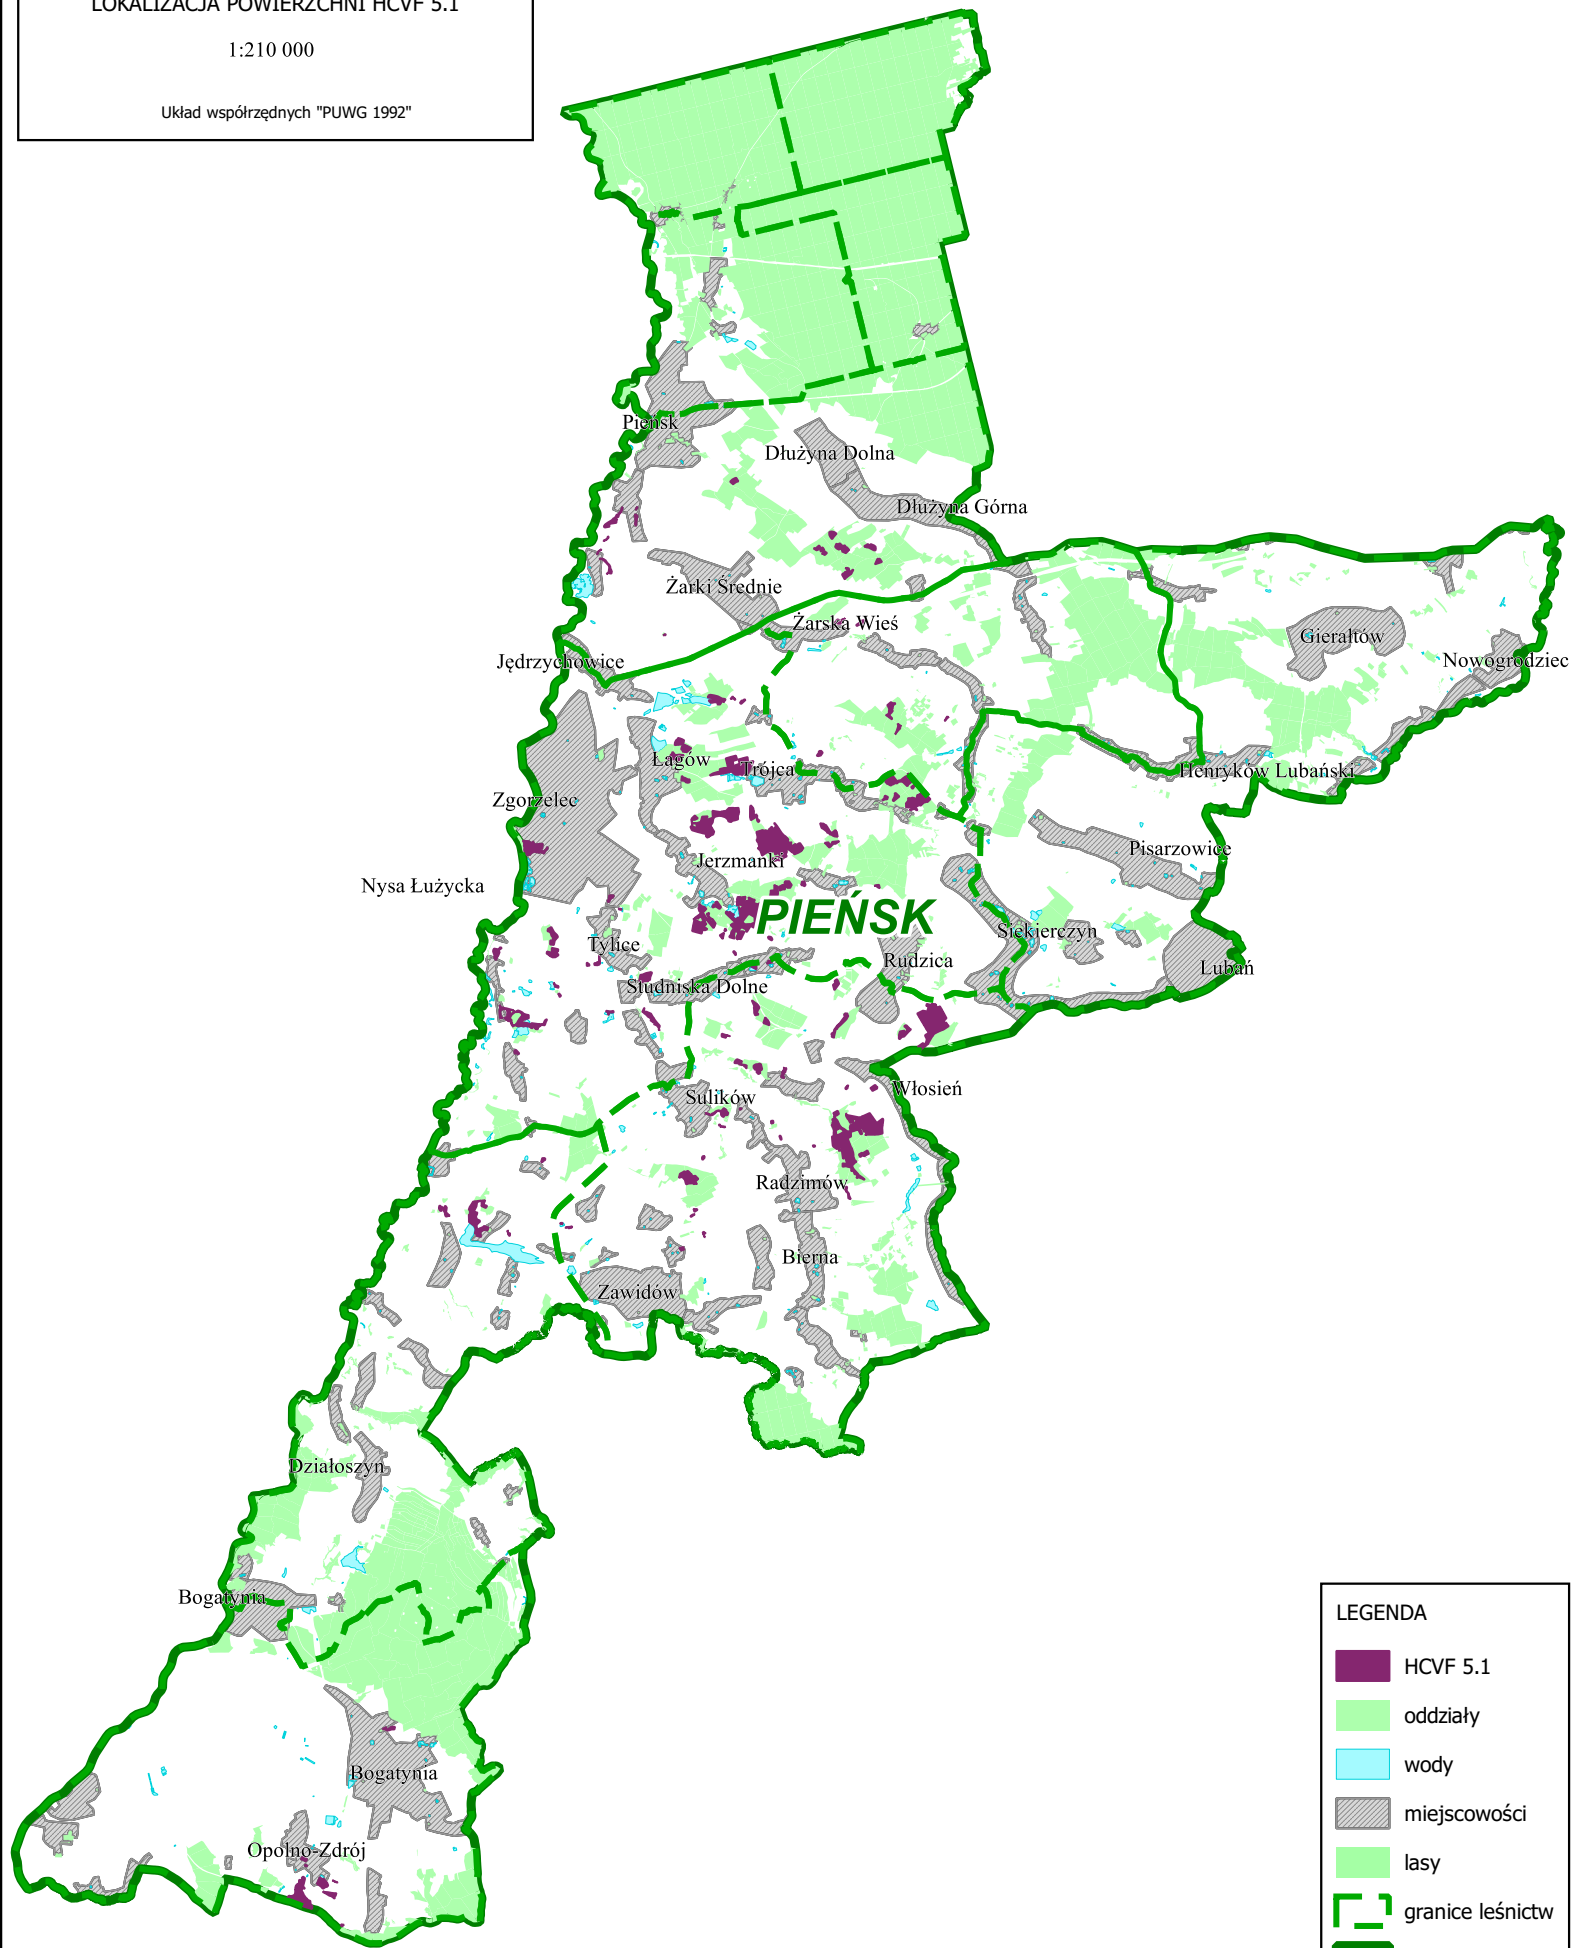

MAPA GOSPODARCZA

NADLEŚNICTWO

PIEŃSK

REGIONALNA DYREKCJA LASÓW PAŃSTWOWYCH
WE WROCŁAWIU

LOKALIZACJA POWIERZCHNI HCVF 5.1

1:210 000

Układ współrzędnych "PUWG 1992"

LEGENDA

- HCVF 5.1
- oddziały
- wody
- miejscowości
- lasy
- granice leśnictw
- nadleśnictwo