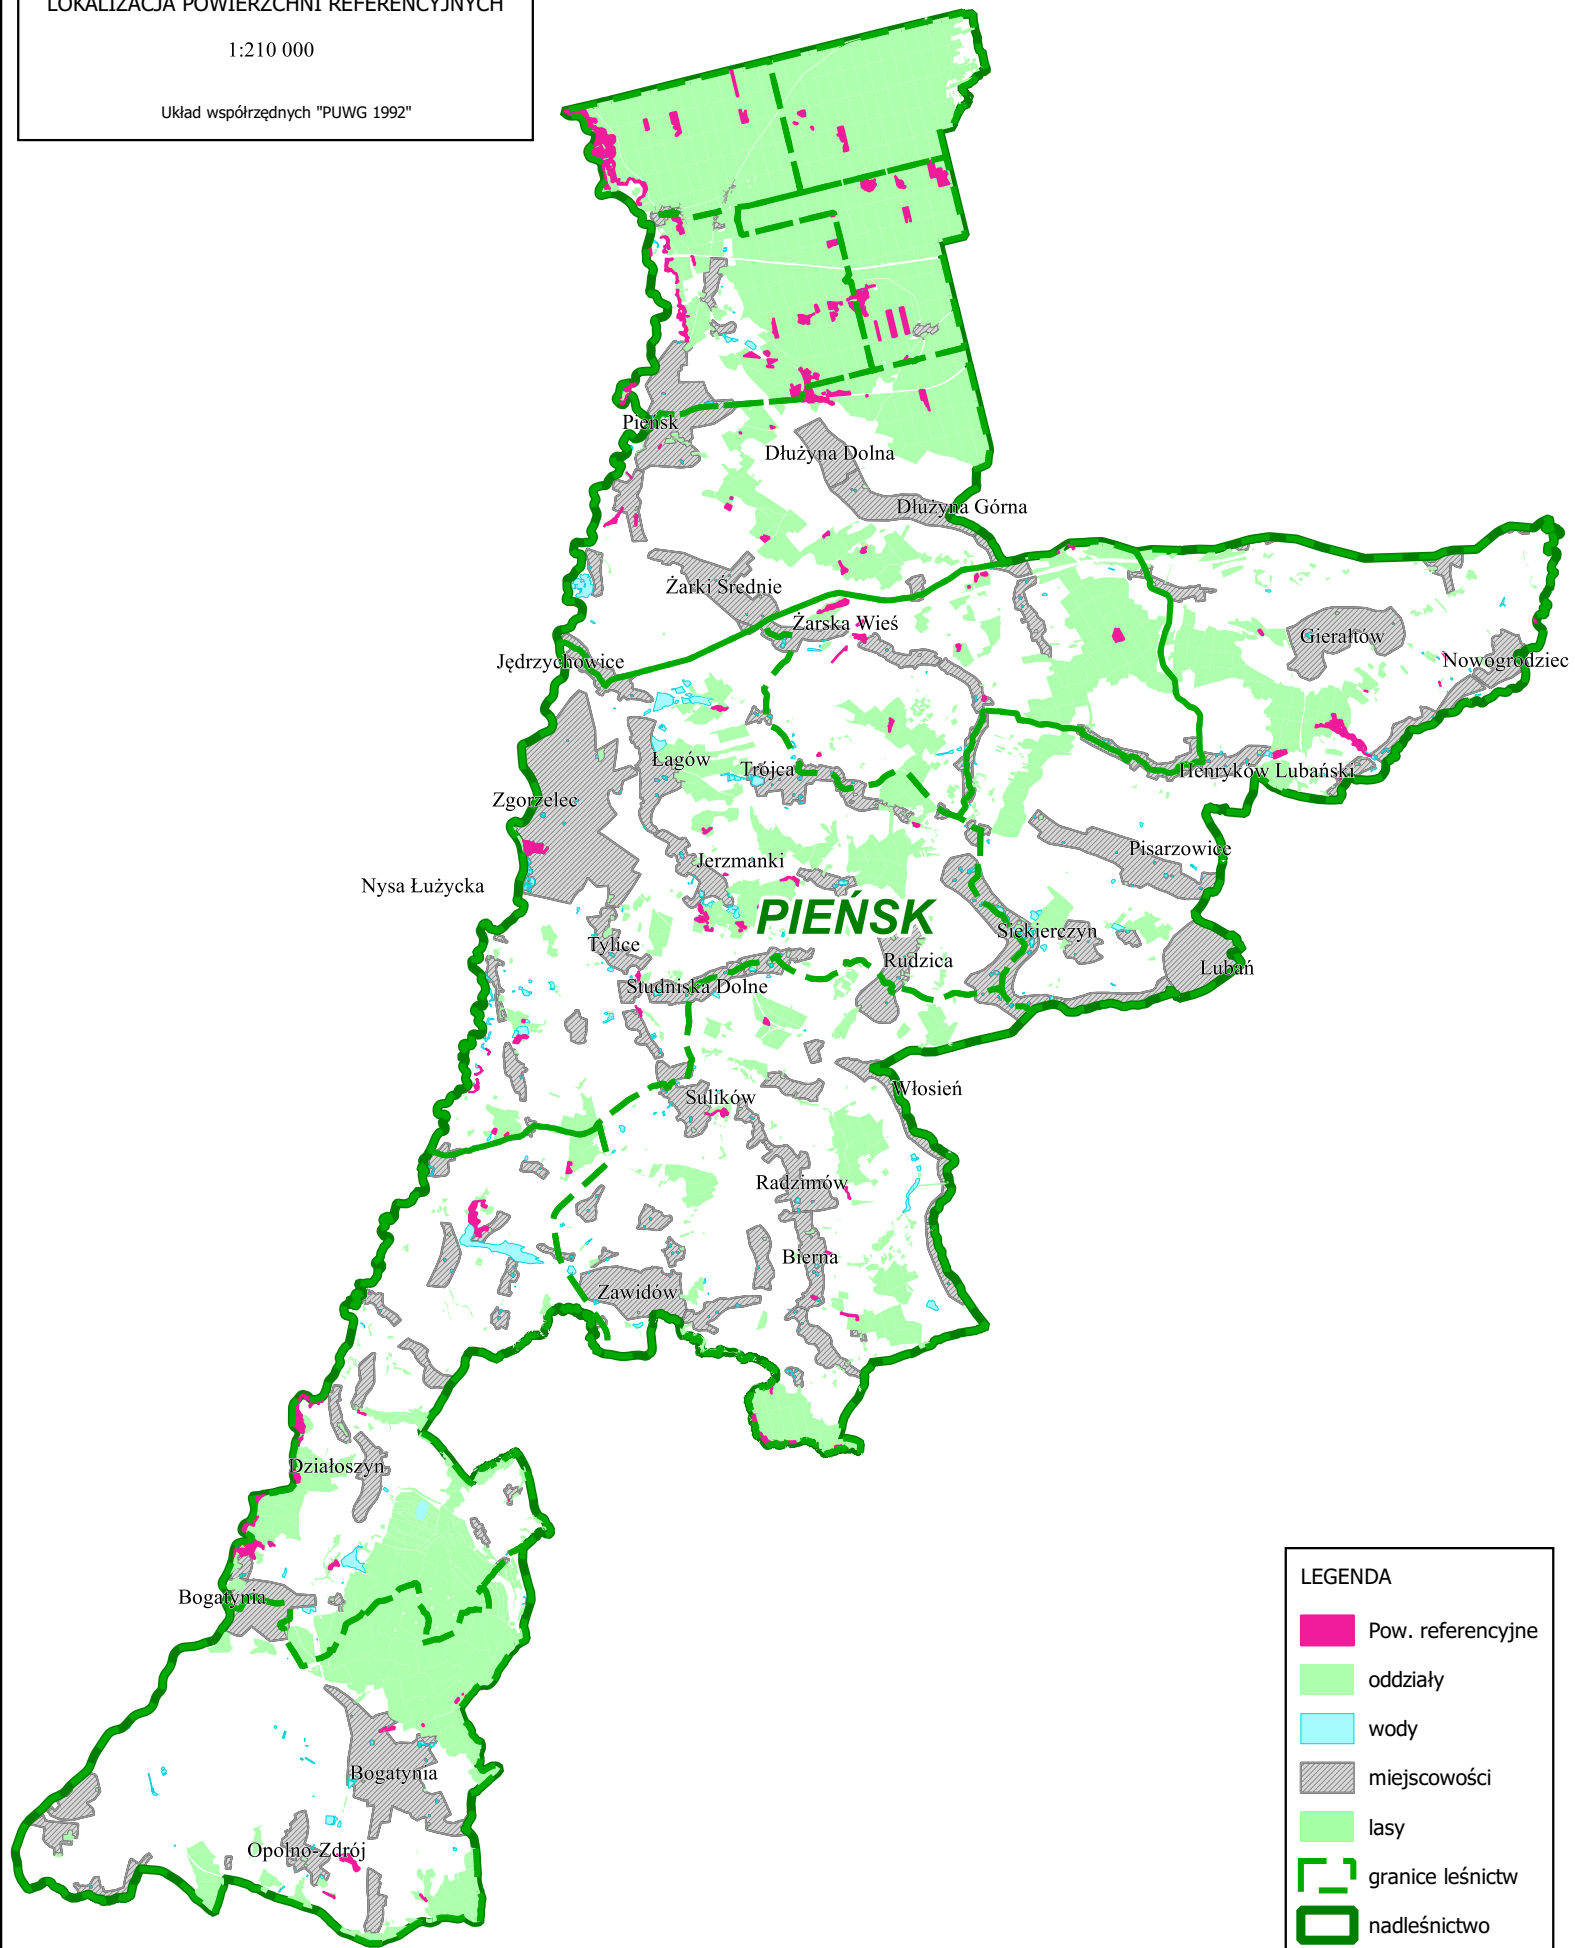

MAPA GOSPODARCZA

NADLEŚNICTWO

PIEŃSK

REGIONALNA DYREKCJA LASÓW PAŃSTWOWYCH
WE WROCŁAWIU

LOKALIZACJA POWIERZCHNI REFERENCYJNYCH

1:210 000

Układ współrzędnych "PUWG 1992"

LEGENDA

- Pow. referencyjne
- oddziały
- wody
- miejscowości
- lasy
- granice leśnictw
- nadleśnictwo