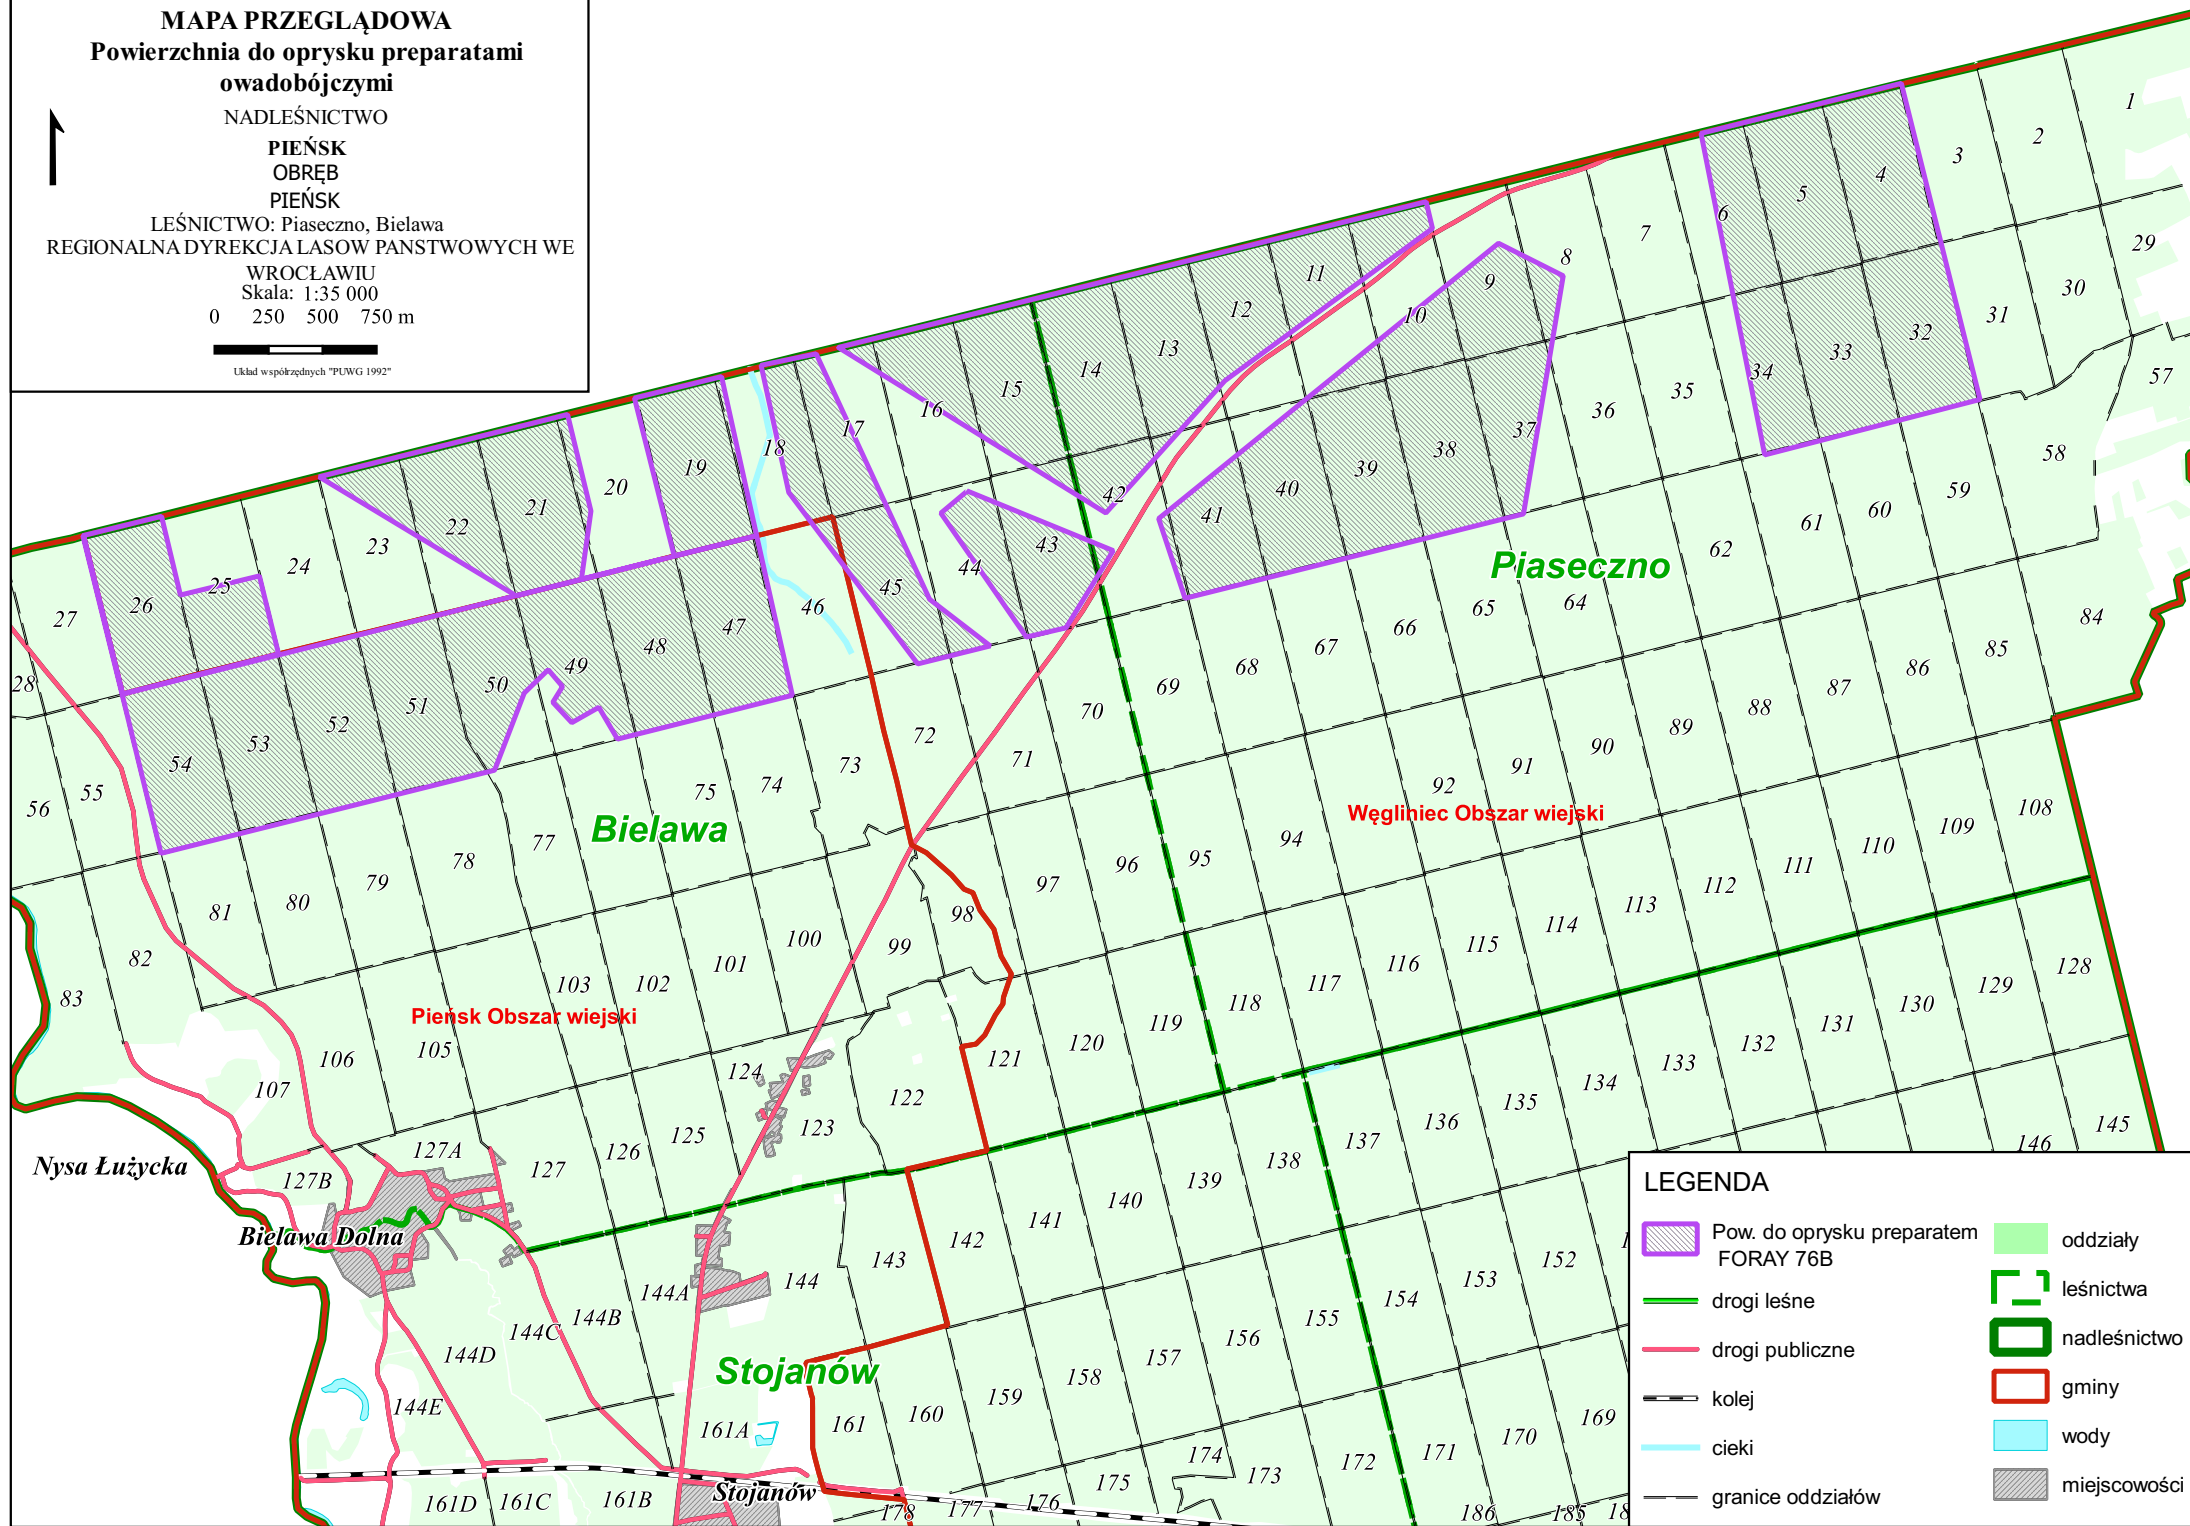

**MAPA PRZEGLĄDOWA**  
**Powierzchnia do oprysku preparatami**  
**owadobójczymi**

NADLEŚNICTWO

**PIEŃSK**  
**OBREB**  
**PIEŃSK**

LEŚNICTWO: Piaseczno, Bielawa  
 REGIONALNA DYREKCJA LASÓW PAŃSTWOWYCH WE

WROCLAWIU  
 Skala: 1:35 000

0 250 500 750 m

Układ współrzędnych "PUWG 1992"

**LEGENDA**

	Pow. do oprysku preparatami FORAY 76B		oddziały
	drogi leśne		leśnictwa
	drogi publiczne		nadleśnictwo
	kolej		gminy
	cieki		wody
	granice oddziałów		miejsowości